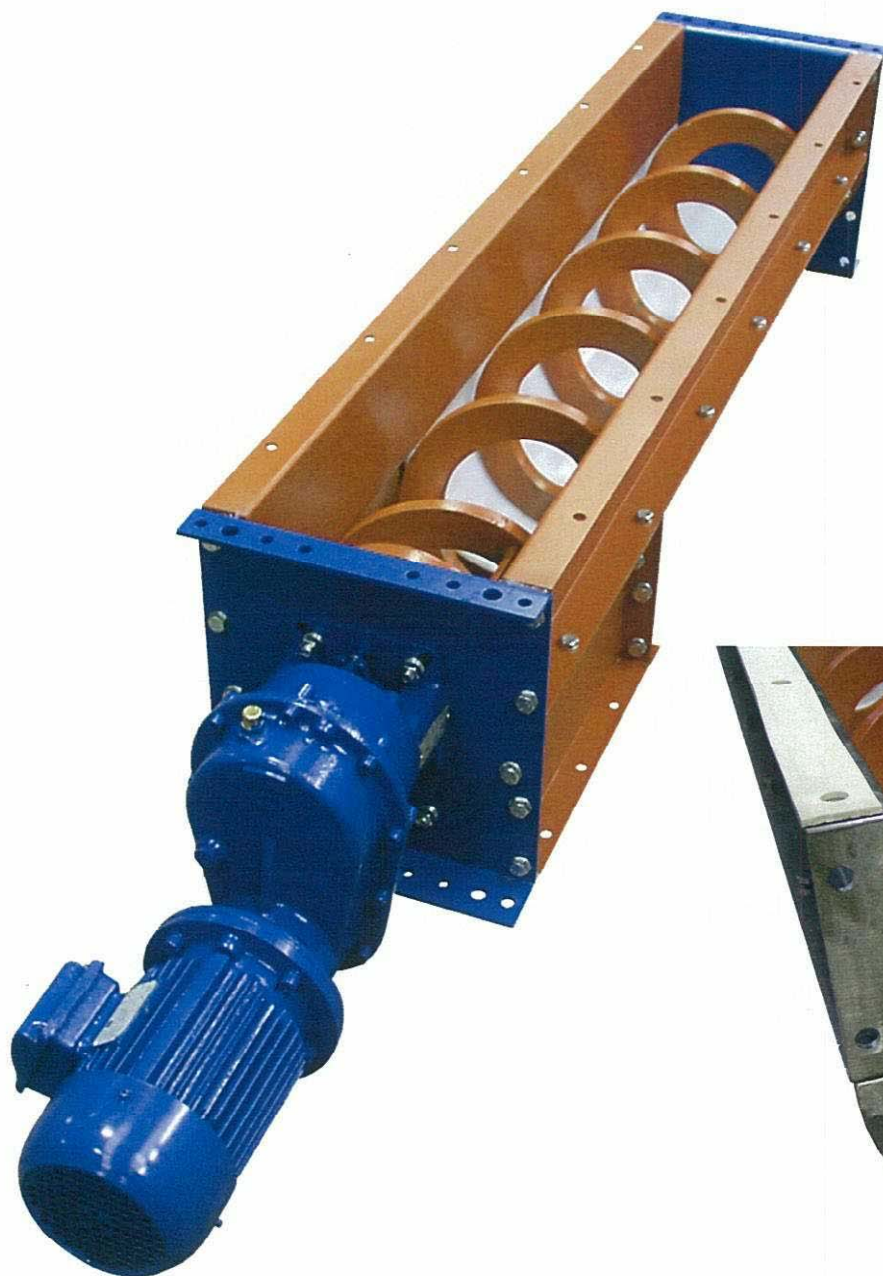

# 無軸スクリーンコンベア SHAFTLESS SPIRAL CONVEYER

シンプルな構造 長距離搬送 組合せ自由

軸が無いため付着・絡み付きに強いスクリーンコンベアです。

一駆動 中間軸受なしで30m運べます。

密閉式で搬送物の飛散や臭気が気になりません。

垂直搬送も可能です。

軸有リコンベアやベルト式コンベアでお困りの方はぜひ

スクリーン材質  
高張力鋼・SUS304・SUS316